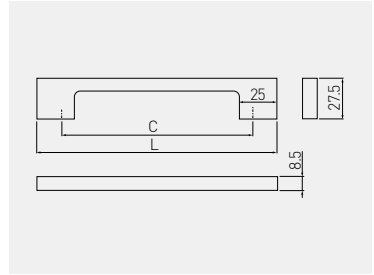

Uchwyt UZ-819
Handle UZ-819
Ручка UZ-819

C mm	L mm						
C	L	chrom chrome хром	satyna satin сатин	aluminium aluminium алюминий	stal szczotkowana brushed steel шлифованная сталь	antyczne srebro antique silver античное серебро	ZnAl
96	129	UZ-819096-01	UZ-819096-02	UZ-819096-05	UZ-819096-06	UZ-819096-07D	
128	161	UZ-819128-01	UZ-819128-02	UZ-819128-05	UZ-819128-06	UZ-819128-07D	
160	193	UZ-819160-01	UZ-819160-02	UZ-819160-05	UZ-819160-06	UZ-819160-07D	
192	225	UZ-819192-01	UZ-819192-02	UZ-819192-05	UZ-819192-06	UZ-819192-07D	
256	289	UZ-819256-01	UZ-819256-02	UZ-819256-05	UZ-819256-06	UZ-819256-07D	
320	353	UZ-819320-01	UZ-819320-02	UZ-819320-05	UZ-819320-06	UZ-819320-07D	

C mm	L mm						
C	L	biały white белый	czarny black чёрный	czarny chrom black chrome чёрный хром	antyczna miedź antique copper античная медь	ZnAl	
96	129	UZ-819096-10	UZ-819096-20	UZ-819096-12	UZ-819096-14		
128	161	UZ-819128-10	UZ-819128-20	UZ-819128-12	UZ-819128-14		
160	193	UZ-819160-10	UZ-819160-20	UZ-819160-12	UZ-819160-14		
192	225	UZ-819192-10	UZ-819192-20	UZ-819192-12	UZ-819192-14		
256	289	UZ-819256-10	UZ-819256-20	UZ-819256-12	UZ-819256-14		
320	353	UZ-819320-10	UZ-819320-20	UZ-819320-12	UZ-819320-14		